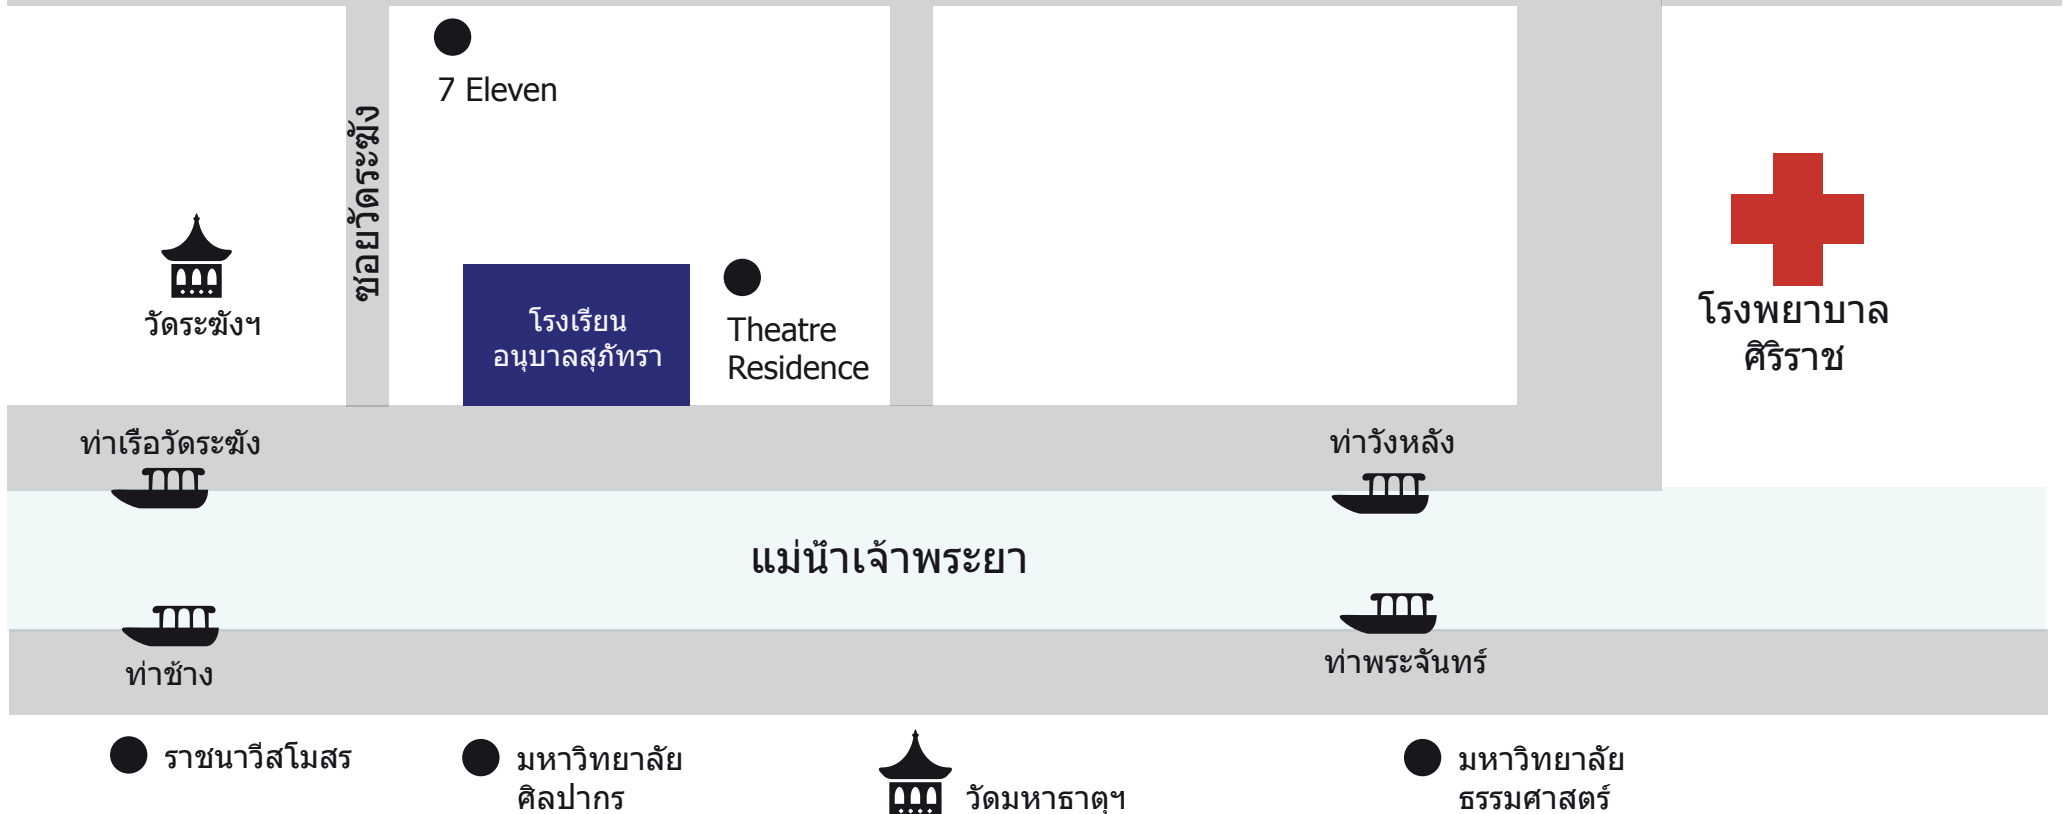

ถนนอรุณอมรินทร์

โรงเรียนอนุบาลสุภัทรา
สังกัดสำนักงานคณะกรรมการส่งเสริมการศึกษาเอกชน

69/1 ซอย วัดระฆัง แขวง ศิริราช
เขต บางกอกน้อย กรุงเทพมหานคร 10700
Tel: 02 411 0958 Fax: 02 411 0958

วันและเวลาติดต่อโรงเรียน
จันทร์ - วันเสาร์
เวลา 08.30 - 17.30 น.